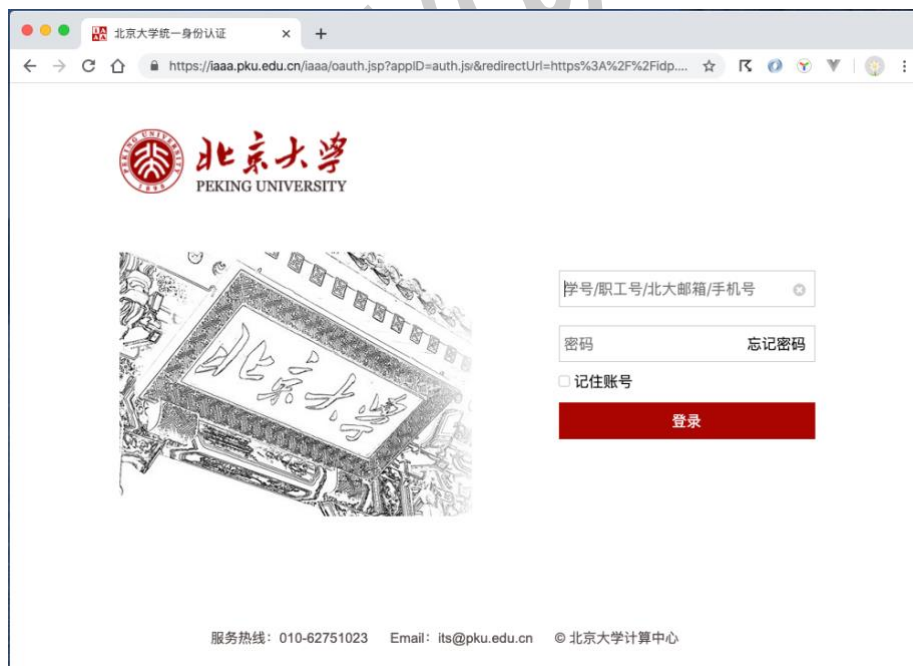

CARS 用户资源访问流程（国道数据 版）

2020 年 4 月 1 日

- 1、使用非校园 IP 地址（如非北大 IP 地址）打开浏览器，输入 <https://fsso.guodao.cn/>

- 2、选择所在学校，如“北京大学”进入北京大学登录页面，输入用户名、密码

3、登录成功后，可以显示登录状态