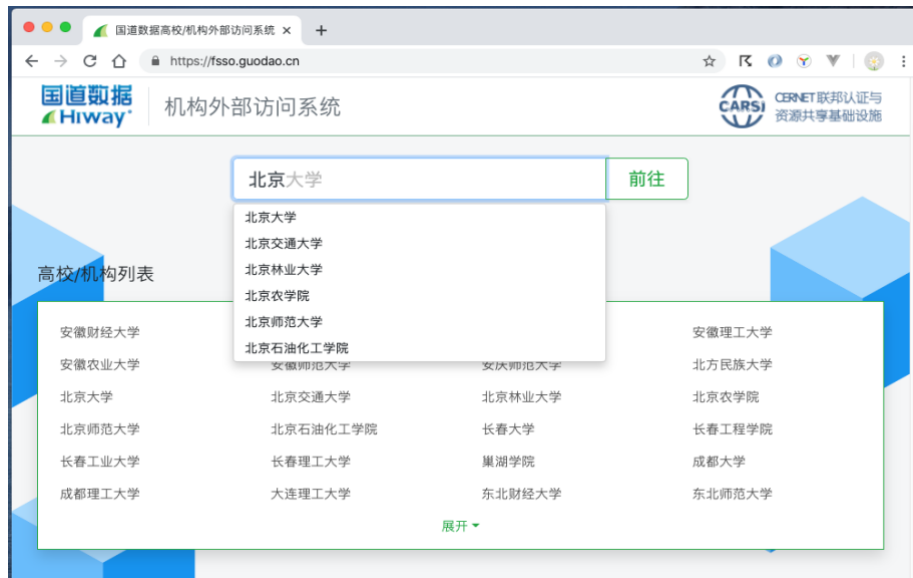

CARS 用户资源访问流程（国道数据 版）

2020 年 4 月 1 日

- 1、使用非校园 IP 地址（如非北大 IP 地址）打开浏览器，输入 <https://fsso.guodao.cn/>

- 2、选择所在学校，如“北京大学”进入北京大学登录页面，输入用户名、密码

3、登录成功后，可以显示登录状态